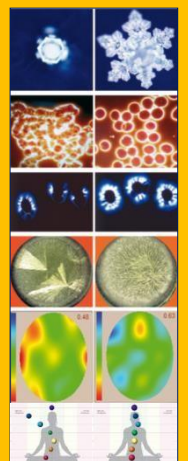

2 modes d'écoutes clés

Ecoute Consciente : pour travail sur soi accéléré
Inaudible et Continu : pour un soutien prolongé

Sans Avec
Bio Music One

Faites l'expérience gratuite d'une **Ecoute Bio Active** libératrice